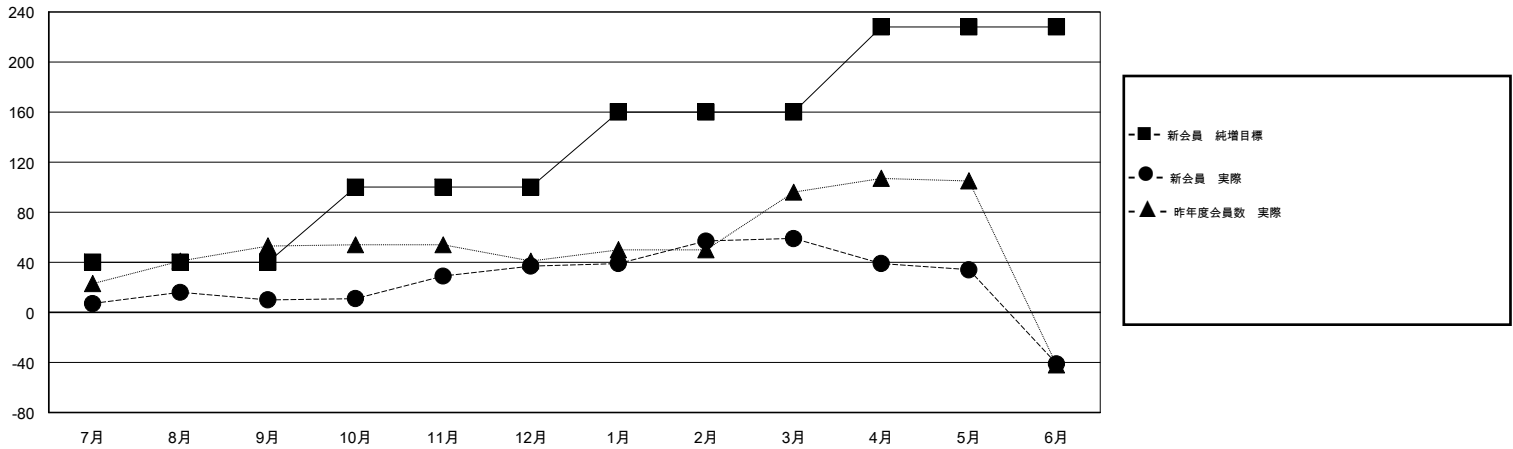

MONTHLY MEMBERSHIP PROGRESS REPORT

District 331 A

Results as of: 6/30/2017

GMT: OPEN

地域 JAPAN

GMT会則地域

クラブ				名			
結果 : 2016-2017				結果 : 2016-2017			
四半期	新クラブ目標	新クラブ	解散クラブ	四半期	新会員 (再入会と転入を含めない) 純増目標	新会員 (再入会と転入を含めない) 実際	退会者 (転籍を含む) 実際
7月/8月/9月	0	0	0	7月/8月/9月	40	74	64
10月/11月/12月	0	0	0	10月/11月/12月	60	70	43
1月/2月/3月	0	0	0	1月/2月/3月	60	85	63
4月/5月/6月	1	0	1	4月/5月/6月	68	48	148

新クラブ目標及び実績累計

会員目標及び実績累計

解散クラブ: 1	64 CLUBS OF 73 一名以上の新会員を登録	男女別
退会者		男性 2,172 (80.30%)
物故会員 23		女性 533 (19.70%)
クラブ解散 22	会員累計データを見るには、ここをクリック	世帯主/家族会員合計 821
その他 273		国際会費半額の家族会員 459
合計 318		